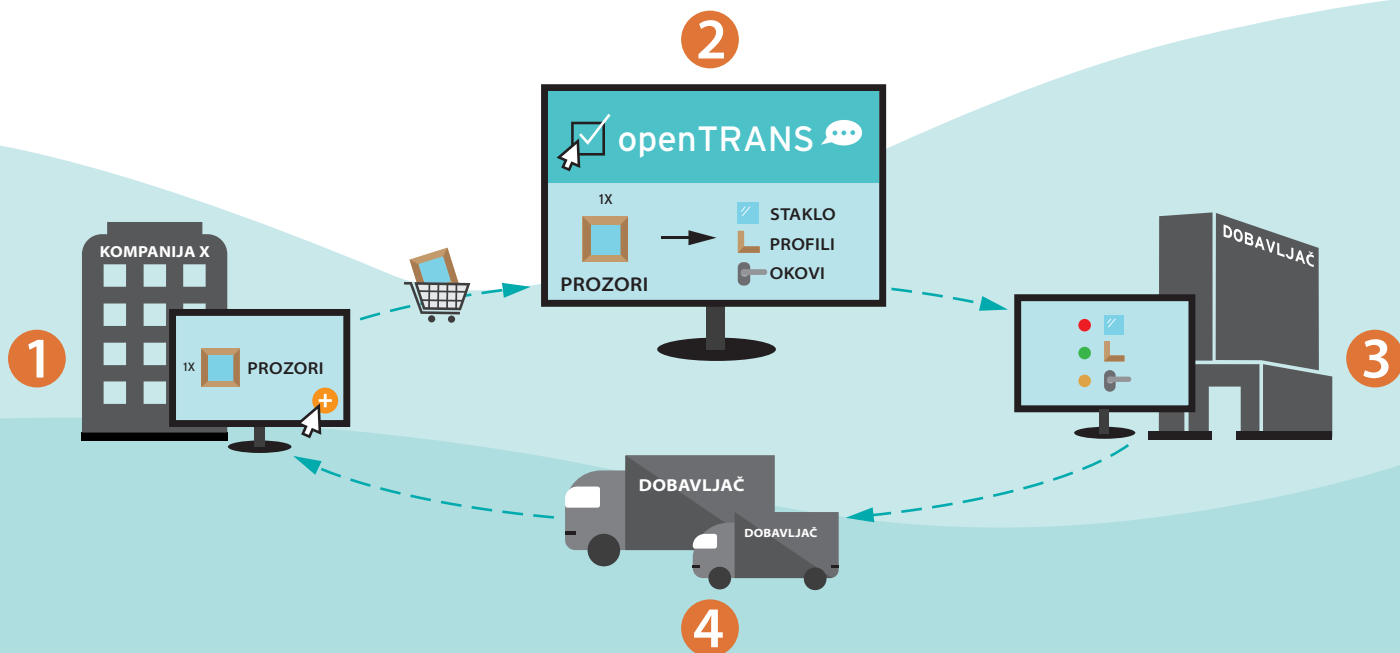

openTRANS

openTRANS radni tok

Prednosti koje dobijate

- 1 Narudžbina**
Unesite u Klaes, kao i obično, prozore, vrata, zimske bašte, fasade ili neke standardne artikle.
- 2 Narudžbina**
Sav materijal koji vam je potreban za jednu ili više narudžbina naručite veoma brzo onlajn (preko openTRANS) od svojih dobavljača.
- 3 Dobavljači**
Dobijate elektronsku potvrdu narudžbine, račun za isporuku i datum isporuke na vaš zahtev ili u odnosu na dostupnost materijala kod vašeg dobavljača.
- 4 Isporuka**
Ako je vaša porudžbina „zelena“, može se izvršiti dostava. Količina materijala i rok isporuke se poklapaju.

- Ubrzanje procesa naručivanja
- Smanjenje troškova
- Smanjenje grešaka prilikom naručivanja
- Jednostavno podešavanje

Sav materijal koji vam je potreban naručite onlajn sa samo nekoliko klikova. „Sistem semafora“ vam daje brzi pregled statusa vaše narudžbine. Zelena boja - roba je na zalihama i može se isporučiti na vreme, žuta boja - materijal još uvek nije potvrđen i crvena boja - još uvek postoje neslaganja u pogledu količina ili datuma isporuke.